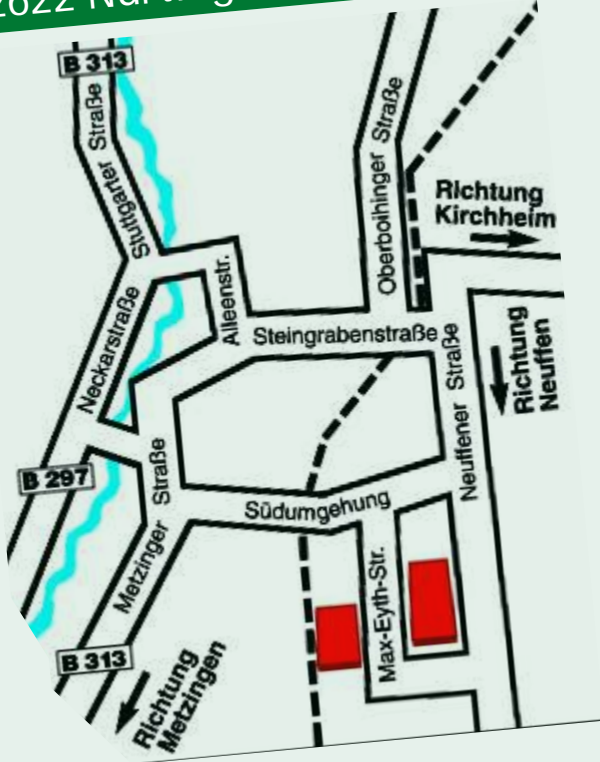

# Ihr Weg zu uns...

Wir freuen uns auf Ihren Besuch!

Gebrüder OTT-Baustoffe GmbH & Co.  
Gewerbegebiet Steinach  
Max-Eyth-Straße 50  
72622 Nürtingen

Unser Schaugarten ist 24 Std. geöffnet.  
Eine Beratung von unseren Mitarbeitern  
erhalten Sie in der Zeit von:

# Die Anfahrt im Detail

So einfach finden Sie uns

72622 Nürtingen - Max-Eyth-Str.50

**OIT**

So finden Sie uns in Nürtingen:  
Ortsausgang Richtung Neuffen, im Gewerbegebiet  
Steinach gegenüber dem Hagebaumarkt.  
Die Ausstellung ist täglich rund um die Uhr geöffnet!